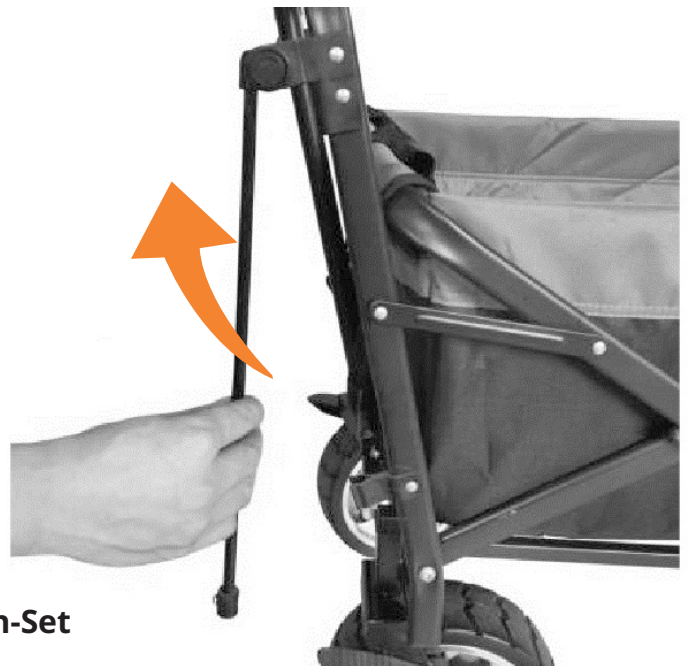

1

Optionele opstel instructies voor de luifel -
Optionale Aufbauanleitung für das Baldachin-Set
Optional canopy set-up instructions

2