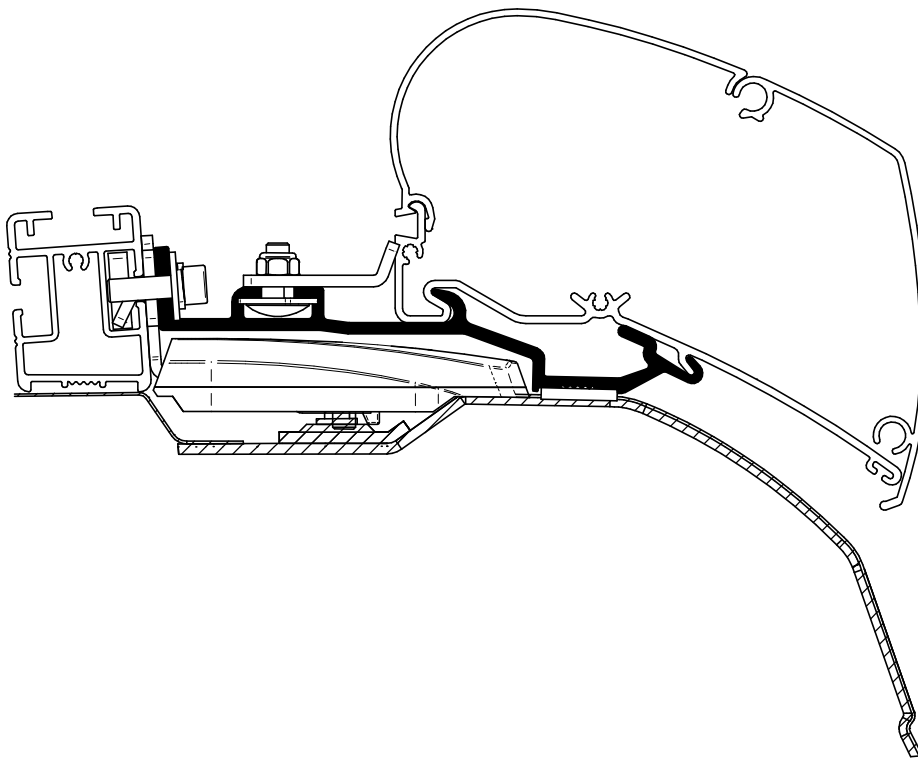

Adapter Roof for Thule SmartClamp System

➤ Instructions

301651-301652
ADR911-01 | 3380049700
2018-05-31

Bring your life
thule.com

1,7KG	301651
2KG	301652

L2H2

*UK: Mirrored setup for left hand drive

L3H2

L4H2

L2H2	x6
L3H2 L4H2	x8

M6x20
DIN 912

L2H2	x6
L3H2 L4H2	x8

M6
DIN 127

L2H2	x6
L3H2 L4H2	x8

M6
DIN 9021

27cm

L2H2	x2
L3H2 L4H2	x2

10cm

L2H2	x1
L3H2 L4H2	x2

L2H2	x6
L3H2 L4H2	x8

L2H2	x6
L3H2 L4H2	x8

M6

1

1

2

2 A

L2H2

L3H2

L4H2

x2
M6
DIN 9021

x2
M6

L2H2 /
L3H2 | L4H2 **x1**
8mm