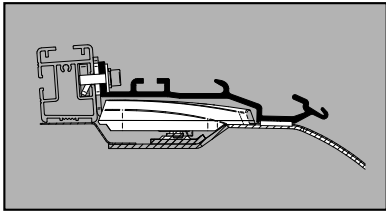

Adapter Roof for Thule SmartClamp System

➤ Instructions

301651-301652
ADR911-01 | 3380049700
2018-05-31

Bring your life
thule.com

1,7KG	301651
2KG	301652

L2H2

*UK: Mirrored setup for left hand drive

L3H2

L4H2

L2H2	x6
L3H2 L4H2	x8

M6x20
DIN 912

L2H2	x6
L3H2 L4H2	x8

M6
DIN 127

L2H2	x6
L3H2 L4H2	x8

M6
DIN 9021

27cm

L2H2	x2
L3H2 L4H2	x2

10cm

L2H2	x1
L3H2 L4H2	x2

L2H2	x6
L3H2 L4H2	x8

L2H2	x6
L3H2 L4H2	x8

M6

1

1