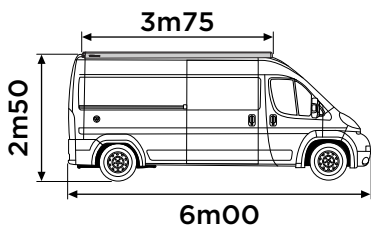

Adapter Roof for Thule SmartClamp System

➤ Instructions

301651-301652
ADR911-01 | 3380049700
2018-05-31

Bring your life
thule.com

1,7KG	301651
2KG	301652

L2H2

*UK: Mirrored setup for left hand drive

L3H2

L4H2

L2H2	x6
L3H2 L4H2	x8

M6x20
DIN 912

L2H2	x6
L3H2 L4H2	x8

M6
DIN 127

L2H2	x6
L3H2 L4H2	x8

M6
DIN 9021

27cm

L2H2	x2
L3H2 L4H2	x2

10cm

L2H2	x1
L3H2 L4H2	x2

L2H2	x6
L3H2 L4H2	x8

L2H2	x6
L3H2 L4H2	x8

M6

1

1