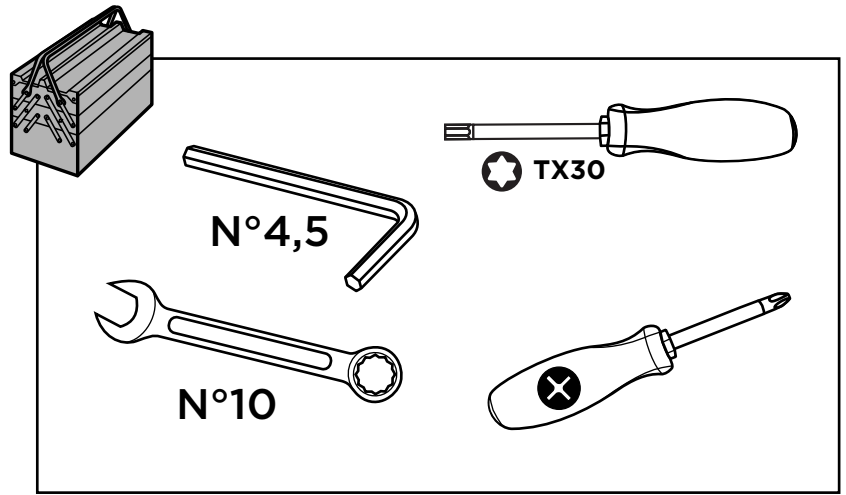

Adapter Roof for Thule SmartClamp System

➤ Instructions

301651-301652
ADR911-01 | 3380049700
2018-05-31

Bring your life
thule.com

1,7KG	301651
2KG	301652

L2H2

*UK: Mirrored setup for left hand drive

L3H2

L4H2

L2H2	x6
L3H2 L4H2	x8

M6x20
DIN 912

L2H2	x6
L3H2 L4H2	x8

M6
DIN 127

L2H2	x6
L3H2 L4H2	x8

M6
DIN 9021

27cm

L2H2	x2
L3H2 L4H2	x2

10cm

L2H2	x1
L3H2 L4H2	x2

L2H2	x6
L3H2 L4H2	x8

L2H2	x6
L3H2 L4H2	x8

M6

1

1