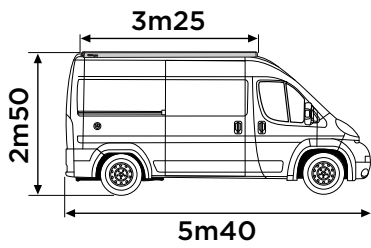

Adapter Roof for Thule SmartClamp System

➤ Instructions

301651-301652
ADR911-01 | 3380049700
2018-05-31

Bring your life
thule.com

1,7KG	301651
2KG	301652

L2H2

*UK: Mirrored setup for left hand drive

L3H2

L4H2

L2H2	x6
L3H2 L4H2	x8

M6x20
DIN 912

L2H2	x6
L3H2 L4H2	x8

M6
DIN 127

L2H2	x6
L3H2 L4H2	x8

M6
DIN 9021

27cm