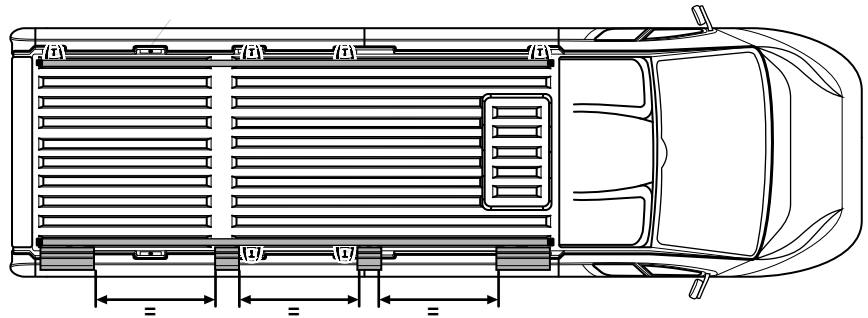

Adapter Roof for Thule SmartClamp System

➤ Instructions

301651-301652
ADR911-01 | 3380049700
2018-05-31

Bring your life
thule.com

1,7KG	301651
2KG	301652

L2H2

*UK: Mirrored setup for left hand drive

L3H2

L4H2

L2H2	x6
L3H2 L4H2	x8

M6x20
DIN 912

L2H2	x6
L3H2 L4H2	x8

M6
DIN 127

L2H2	x6
L3H2 L4H2	x8

M6
DIN 9021

27cm