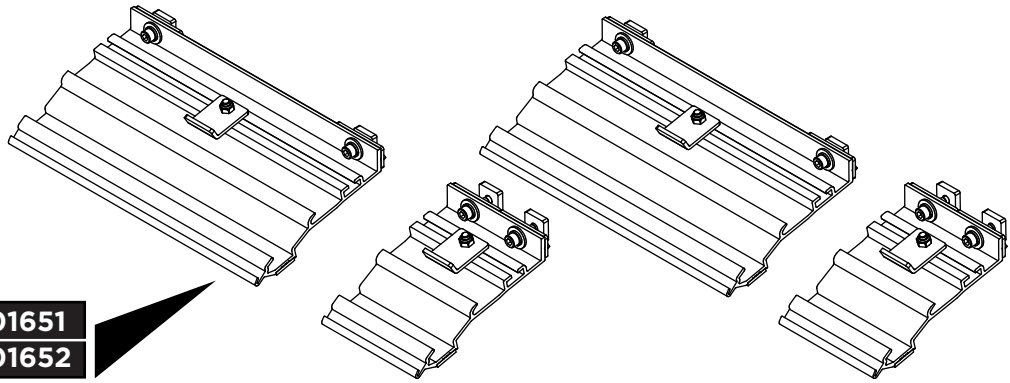

Adapter Roof for Thule SmartClamp System

➤ Instructions

301651-301652
ADR911-01 | 3380049700
2018-05-31

Bring your life
thule.com

1,7KG	301651
2KG	301652

L2H2

*UK: Mirrored setup for left hand drive

L3H2

L4H2

L2H2	x6
L3H2 L4H2	x8

M6x20
DIN 912

L2H2	x6
L3H2 L4H2	x8

M6
DIN 127

L2H2	x6
L3H2 L4H2	x8

M6
DIN 9021

27cm

L2H2	x2
L3H2 L4H2	x2

10cm

L2H2	x1
L3H2 L4H2	x2

L2H2	x6
L3H2 L4H2	x8

L2H2	x6
L3H2 L4H2	x8

M6

1

1