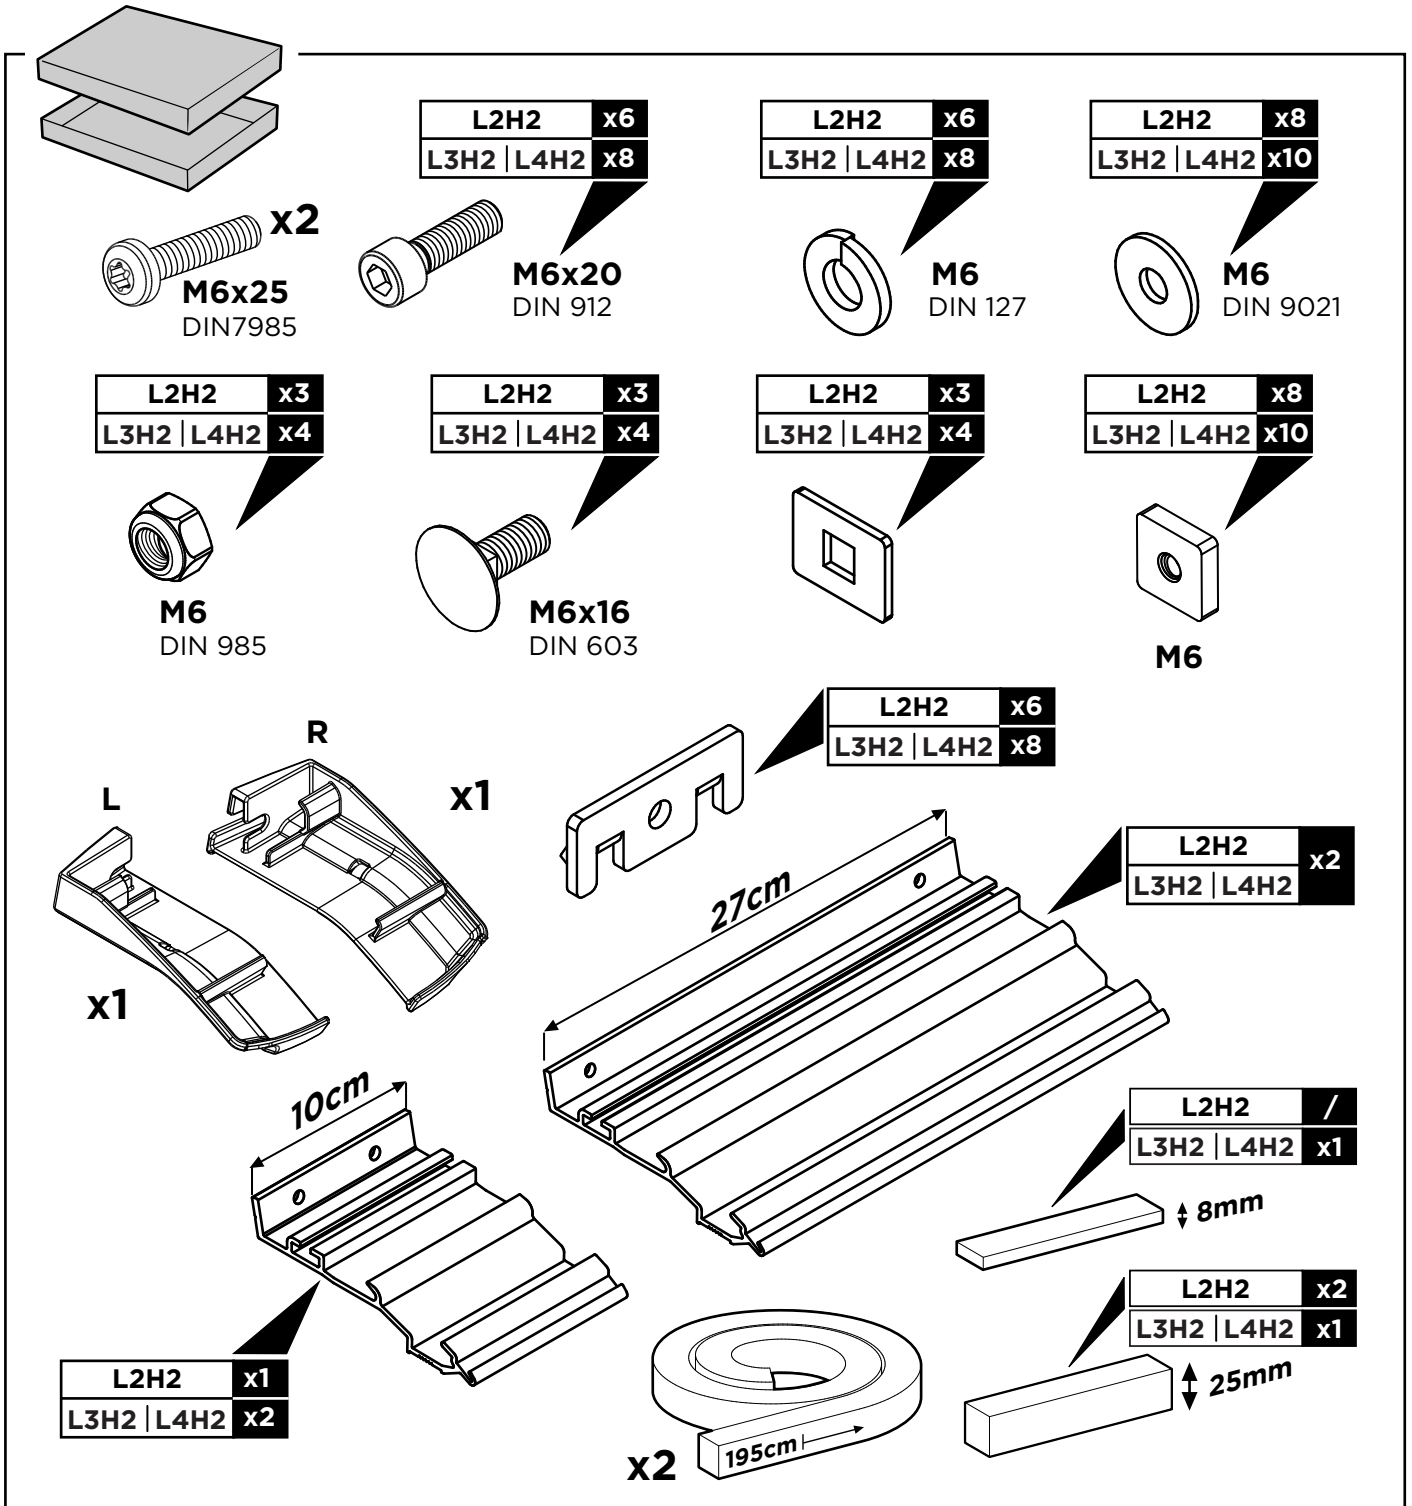

Adapter Roof for Thule SmartClamp System

➤ Instructions

301651-301652
ADR911-01 | 3380049700
2018-05-31

Bring your life
thule.com

1,7KG	301651
2KG	301652

L2H2

*UK: Mirrored setup for left hand drive

L3H2

L4H2

L2H2	x6
L3H2 L4H2	x8

M6x20
DIN 912

L2H2	x6
L3H2 L4H2	x8

M6
DIN 127

L2H2	x6
L3H2 L4H2	x8

M6
DIN 9021

27cm

2

2 A

L2H2

L3H2

L4H2

x2
M6
DIN 9021

x2
M6

L2H2 /
L3H2 | L4H2 **x1**
8mm

x2

x2
DIN7985
M6x25

x1

L2H2 **x2**
L3H2 | L4H2 **x1**
25mm

1
A

OPTIONAL LED

B

3