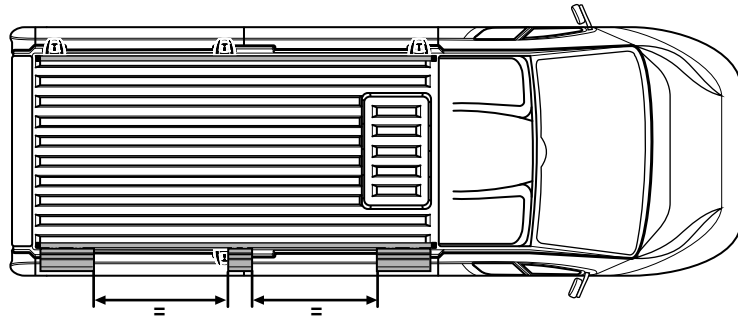

Adapter Roof for Thule SmartClamp System

➤ Instructions

301651-301652
ADR911-01 | 3380049700
2018-05-31

Bring your life
thule.com

1,7KG	301651
2KG	301652

L2H2

*UK: Mirrored setup for left hand drive

L3H2

L4H2

L2H2	x6
L3H2 L4H2	x8

M6x20
DIN 912

L2H2	x6
L3H2 L4H2	x8

M6
DIN 127

L2H2	x6
L3H2 L4H2	x8

M6
DIN 9021

27cm

L2H2	x2
L3H2 L4H2	x2

10cm

L2H2	x1
L3H2 L4H2	x2

L2H2	x6
L3H2 L4H2	x8

L2H2	x6
L3H2 L4H2	x8

M6

1

1