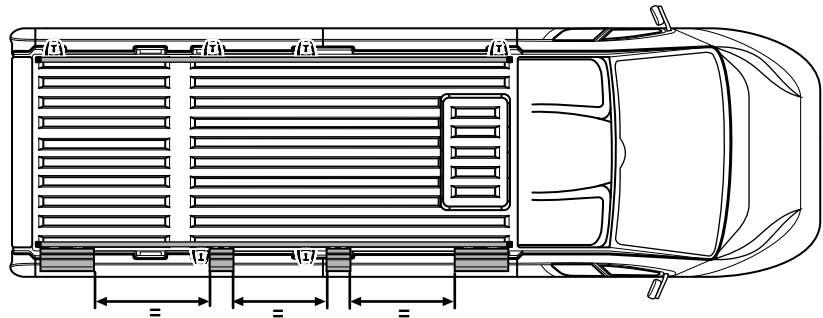

Adapter Roof for Thule SmartClamp System

➤ Instructions

301651-301652
ADR911-01 | 3380049700
2018-05-31

Bring your life
thule.com

1,7KG	301651
2KG	301652

L2H2

*UK: Mirrored setup for left hand drive

L3H2

L4H2

L2H2	x6
L3H2 L4H2	x8

M6x20
DIN 912

L2H2	x6
L3H2 L4H2	x8

M6
DIN 127

L2H2	x6
L3H2 L4H2	x8

M6
DIN 9021

27cm

L2H2	x2
L3H2 L4H2	x2

10cm

L2H2	x1
L3H2 L4H2	x2

L2H2	x6
L3H2 L4H2	x8

L2H2	x6
L3H2 L4H2	x8

M6

1

1