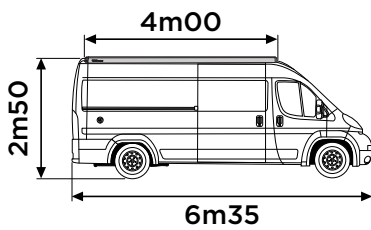

Adapter Roof for Thule SmartClamp System

➤ Instructions

301651-301652
ADR911-01 | 3380049700
2018-05-31

Bring your life
thule.com

1,7KG	301651
2KG	301652

L2H2

*UK: Mirrored setup for left hand drive

L3H2

L4H2

L2H2	x6
L3H2 L4H2	x8

M6x20
DIN 912

L2H2	x6
L3H2 L4H2	x8

M6
DIN 127

L2H2	x6
L3H2 L4H2	x8

M6
DIN 9021

27cm

L2H2	x2
L3H2 L4H2	x2

10cm

L2H2	x1
L3H2 L4H2	x2

L2H2	x6
L3H2 L4H2	x8

L2H2	x6
L3H2 L4H2	x8

M6

1

1