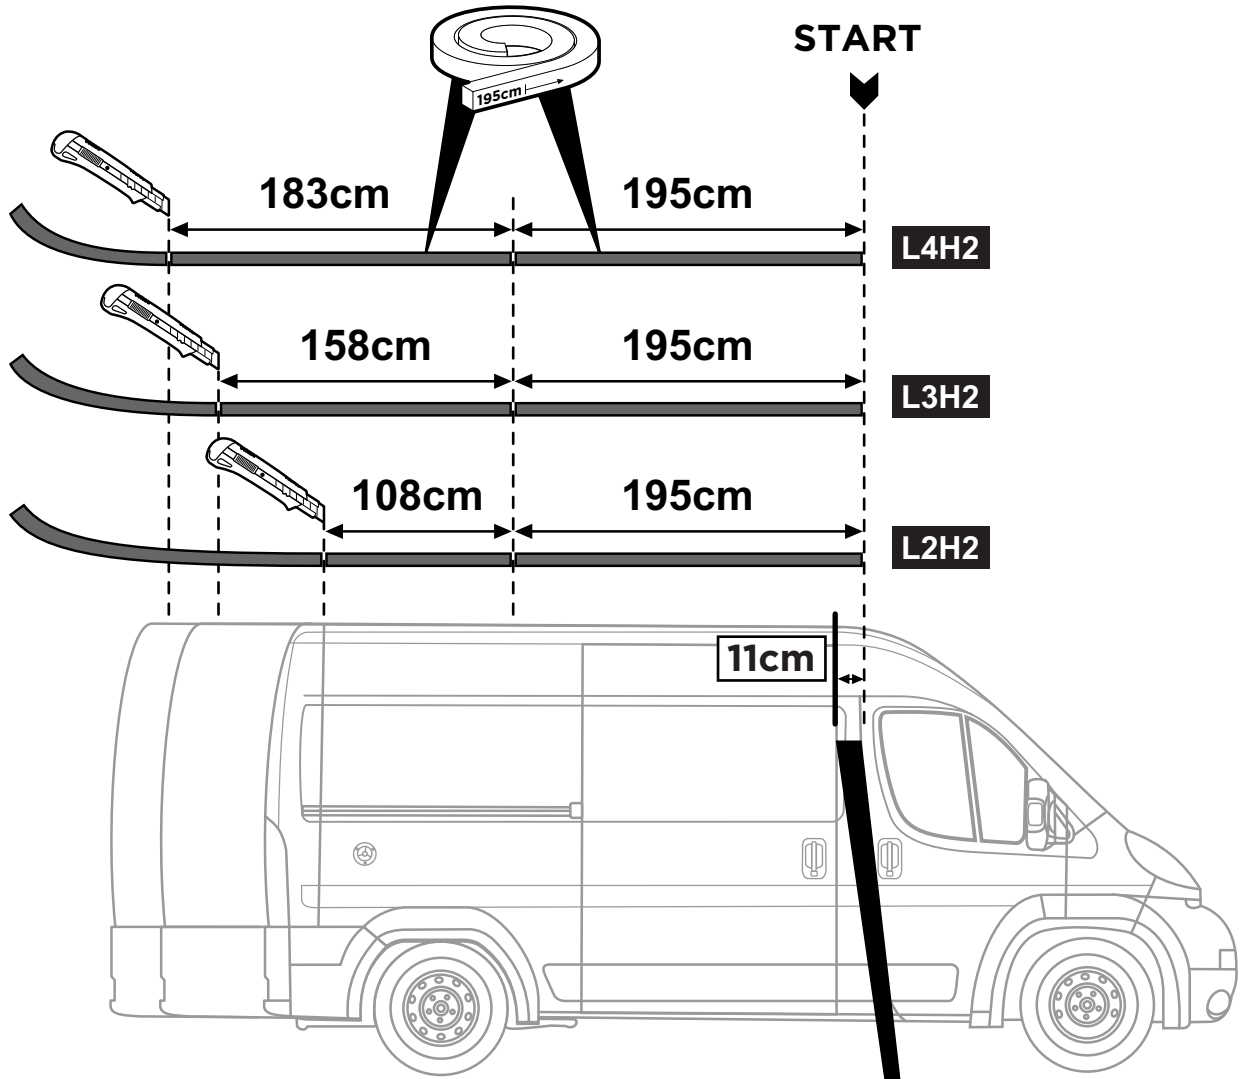

L4H2

L2H2	x6
L3H2 L4H2	x8

M6x20
DIN 912

L2H2	x6
L3H2 L4H2	x8

M6
DIN 127

L2H2	x6
L3H2 L4H2	x8

M6
DIN 9021

27cm

2

2 A

L2H2

L3H2

L4H2

x2
M6
DIN 9021

x2
M6

L2H2 /
L3H2 | L4H2 **x1**
8mm

x2

x2
DIN7985
M6x25

x1

L2H2 **x2**
L3H2 | L4H2 **x1**
25mm

1
A

OPTIONAL LED

B

3

A

B

4

L2H2 x3
L3H2 | L4H2 x4

L2H2 x3
L3H2 | L4H2 x4

L2H2 x3
L3H2 | L4H2 x4

M6
DIN 985

L2H2 x3
L3H2 | L4H2 x4